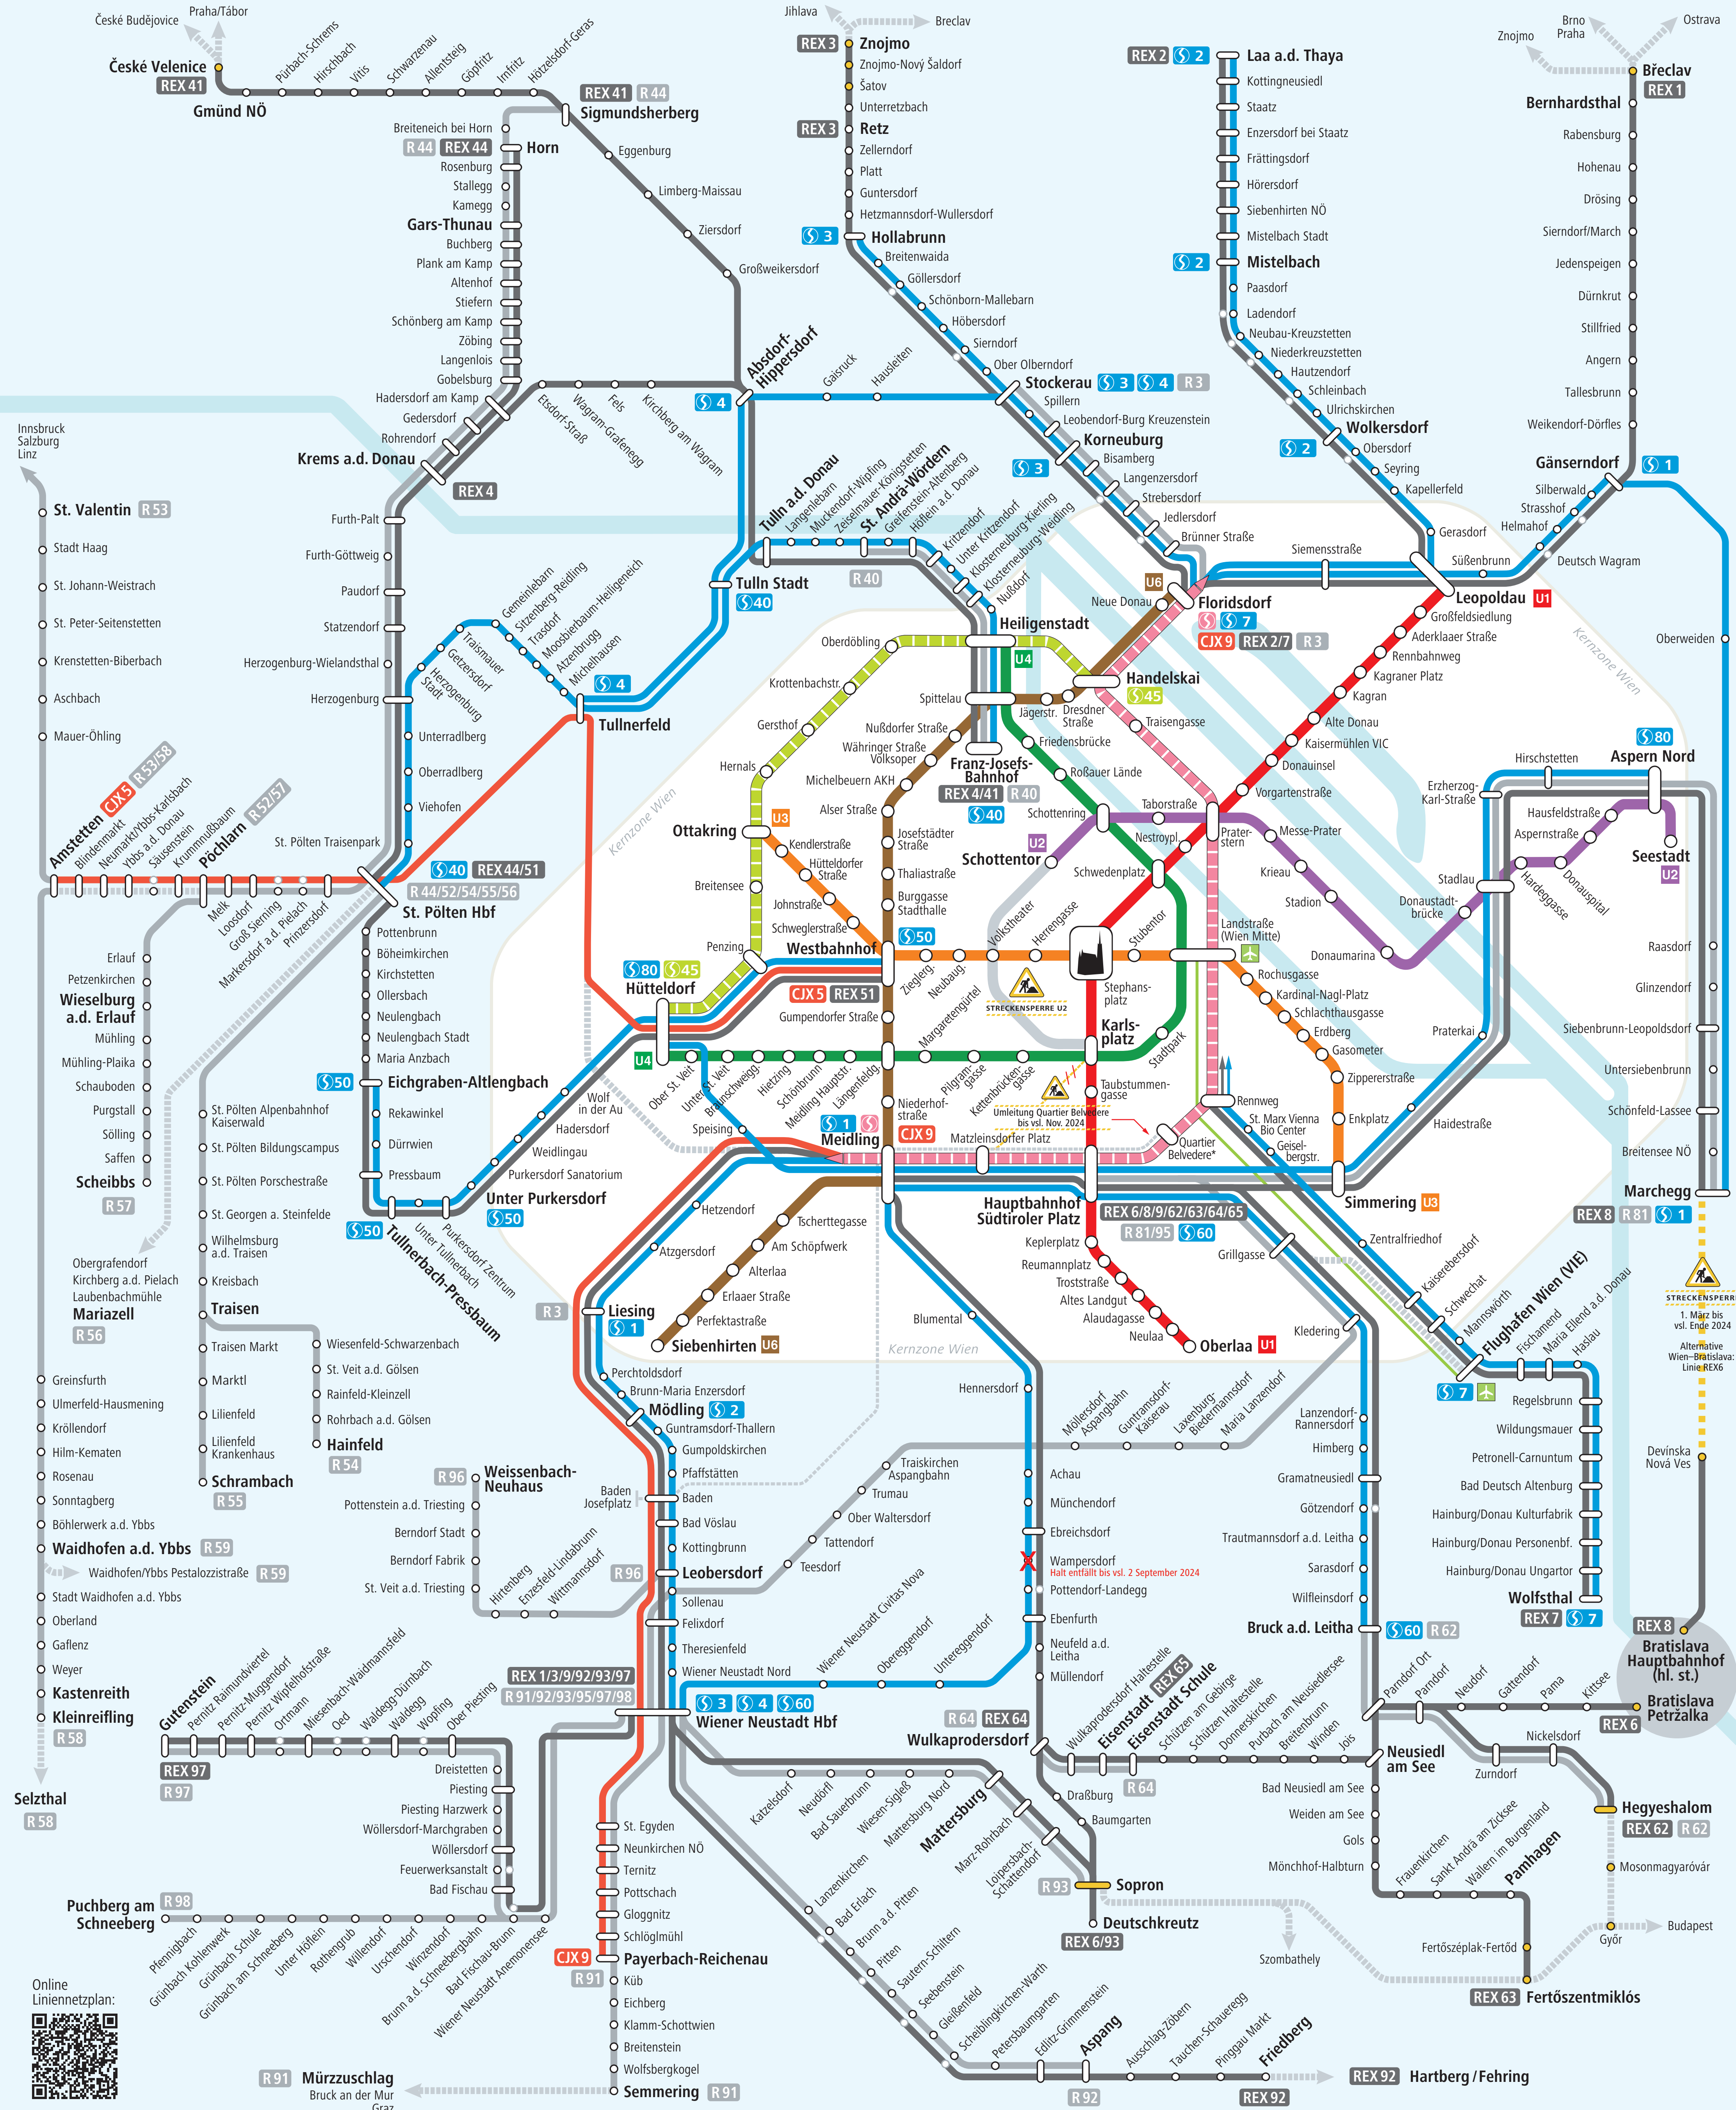

# Nahverkehr Ostregion

St. Pölten Hbf: S40 R44 R52 R54 R55 R56 REX44 REX51    Wiener Neustadt Hbf: S3 S4 S6 R91 R92 R93 R95 R97 R98 REX1 REX3 REX9 REX92 REX93 REX97 CJK9    Wien Westbahnhof: S50 REX51 CJK5    Wien Hauptbahnhof: S60 R81 R95 REX6 REX8 REX9 REX62 REX63 REX64 REX65

### Legende

- S-Bahn-Linie
- U-Bahn-Linie
- Regional Express-Verbindung
- Cityjet Xpress-Verbindung
- Regionalverbindung
- S-Bahnstrecke Floridsdorf–Meidling »Stammstrecke« (S1, S2, S3, S4, R3, REX1, 2 und 3, CJK9) und Teilstrecke Floridsdorf–Rennweg (S7, REX7) im U-Bahn-Takt
- S-Bahnstrecke Hütteldorf–Handelskai »Vorortlinie« (S45) im U-Bahn-Takt
- Sonstige Verbindungen
- Weiterführender Streckenverlauf
- Durchfahrt einzelner CJK9
- City Airport Train Landstraße (Wien Mitte)–Flughafen Wien (VIE)